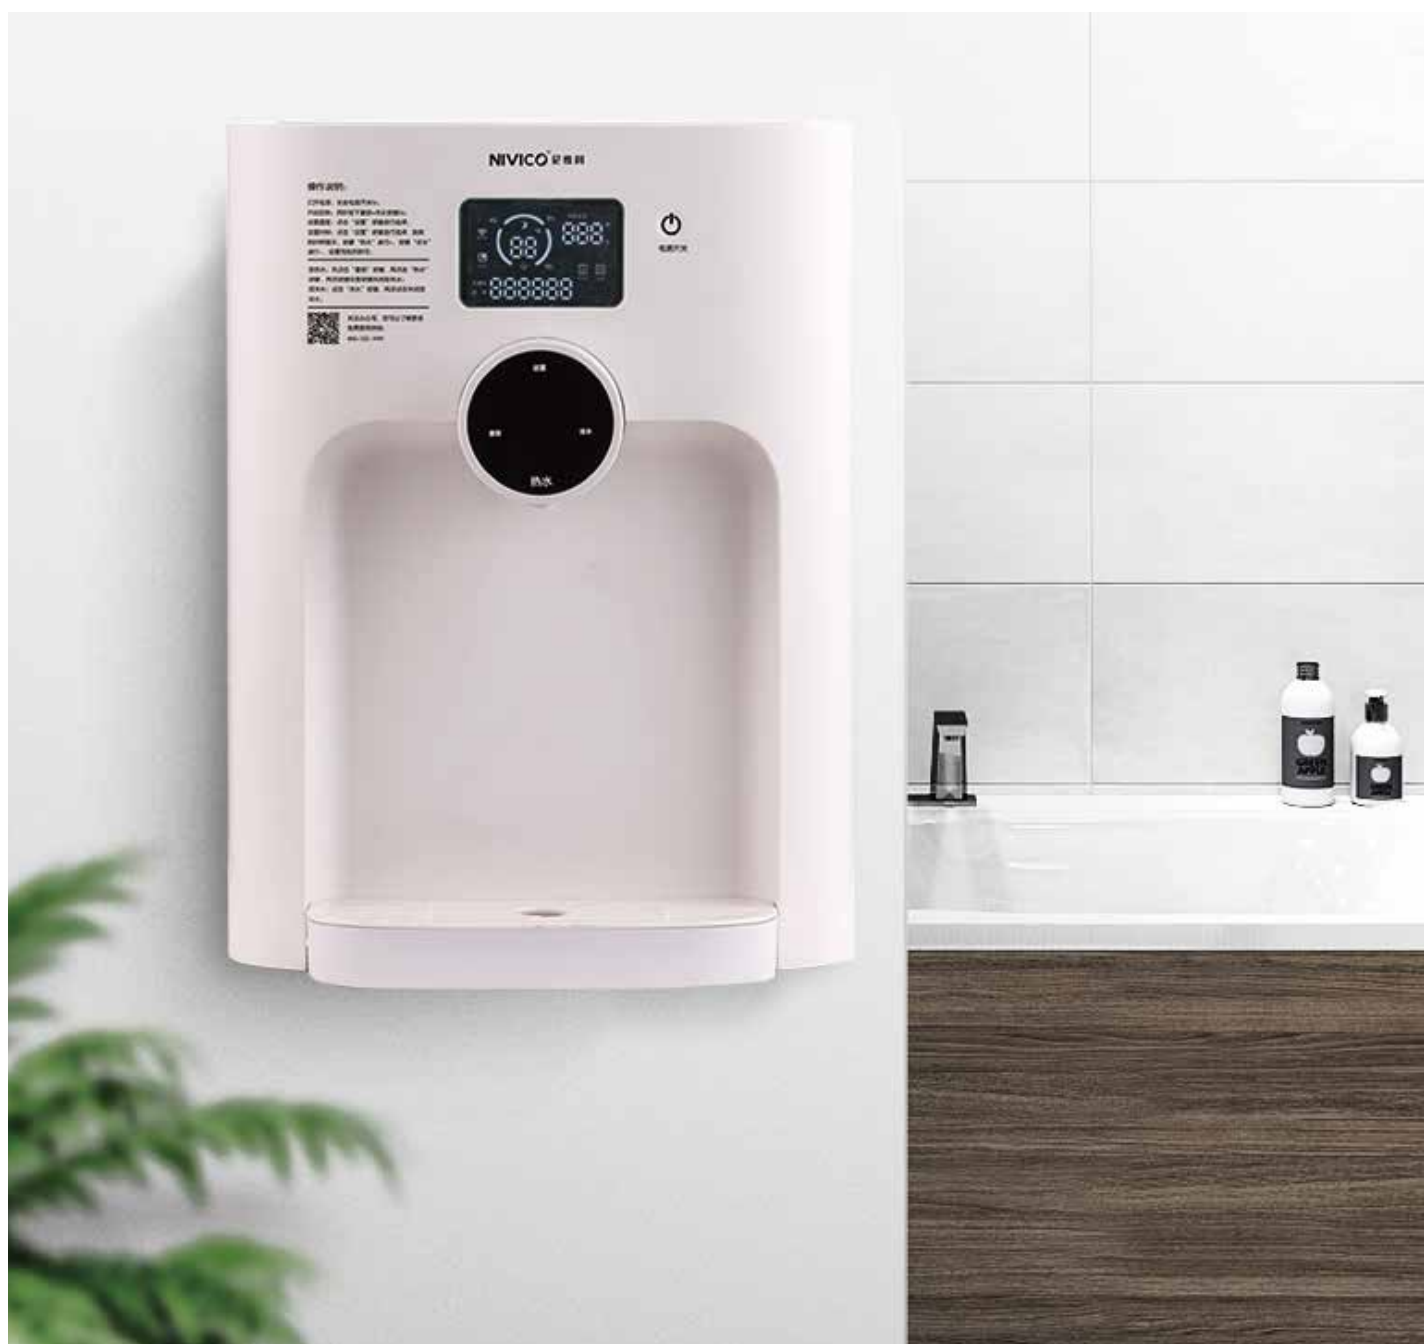

壁挂式管线机

SG-10BK

功能特点

1 触控按键，玻璃面板，精致易清洗。

2 反渗透装置供水，插管直供+储水箱供水。

3 创新设计，电磁阀出水，补水安静不打扰宛如置身优雅大自然，安心舒适

4 水箱内置静态紫外自动杀菌

5 按天计费，默认365天租赁

壁挂设计

LED 数码管屏，轻触按键，轻松便捷；反渗透装置供水，既可以插管直供，也可以储水箱供水；自动计时休眠/设定休眠。

场景示意

可放置在厨房、客厅、甚至是卧室

适用于多种场景在合适的位置都让你那个喝到温度适宜的热水

*搭载尼维珂自主研发最新物联媒云系统

技术参数

型号	壁挂机系列
SG-10BK-A	2升热胆 温度可调
SG-10BK-B	NB 2升热胆 温度可调

技术参数

SG-10BK

有源

物联媒

名称	SG-10BK
类别	壁挂管线饮水机
额定电压	AC220v
额定总功率	515w
制热功率	500w
热水出水流量	≥1.5/min
冷水出水流量	≥1.5/min
储水箱水量	2.3L (带储水箱机型)
储水箱水量	直出直进 (无储水箱机型)
热胆容积	1.8L
适用水源	反渗透装置供水
供水方式	插管直供+储水箱供水
工作显示方式	LED 数码管屏

操控方式	轻触按键
出水方式	电磁阀 (冷、热水)
水质监测方式	TDS监测 √纯水
温度设置	三段温度 95°C / 85°C / 45°C
防干烧保护	液位保护
水位控制方式	电磁接近传感控制
通讯模组	NB
童锁安全方式	热水联动出水控制
电源适配器	外置电子1.5A
休眠方式	自动计时休眠/设定休眠
计费方式	按天
产品尺寸 (长*宽*高)	221mm*405mm*301mm
供水口口径	1/2口径弯接